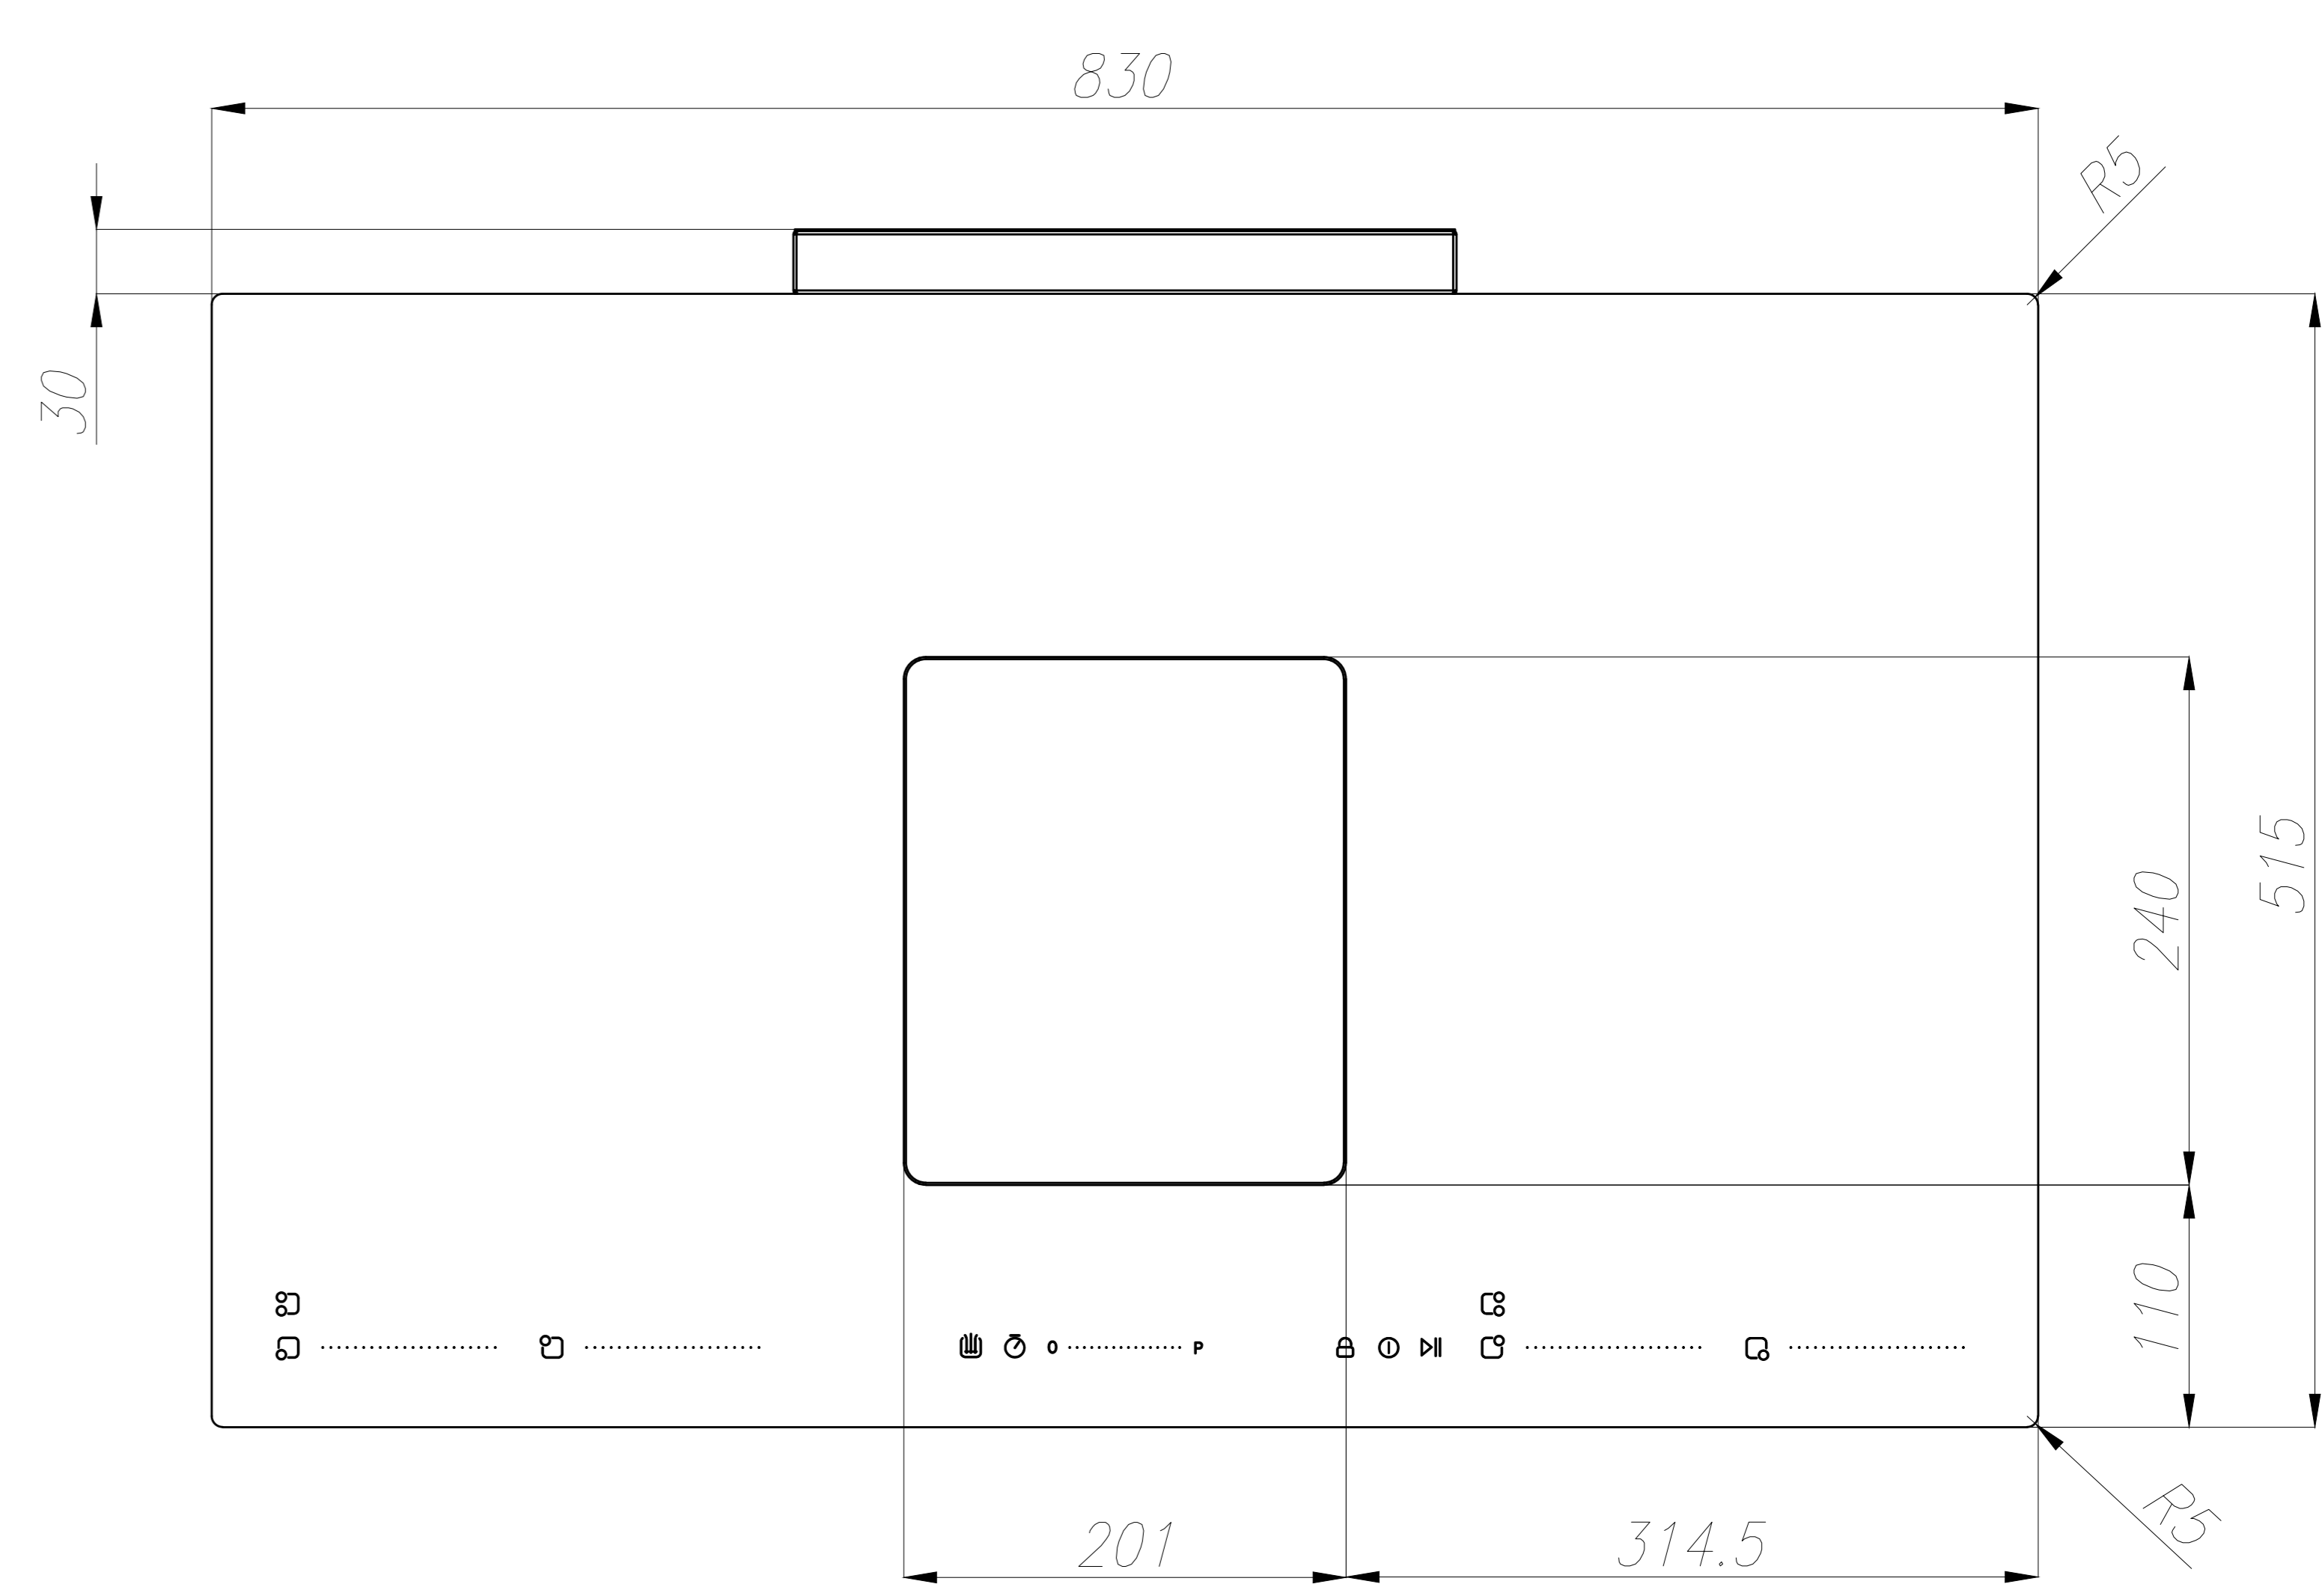

Wymiary wycięcia dla montażu  
na blacie kuchennym.

Wymiary wycięcia dla montażu  
wpuszczonego w blat kuchenny.

**WizardMatte83**  
(wylot w tył)  
(rear outlet)