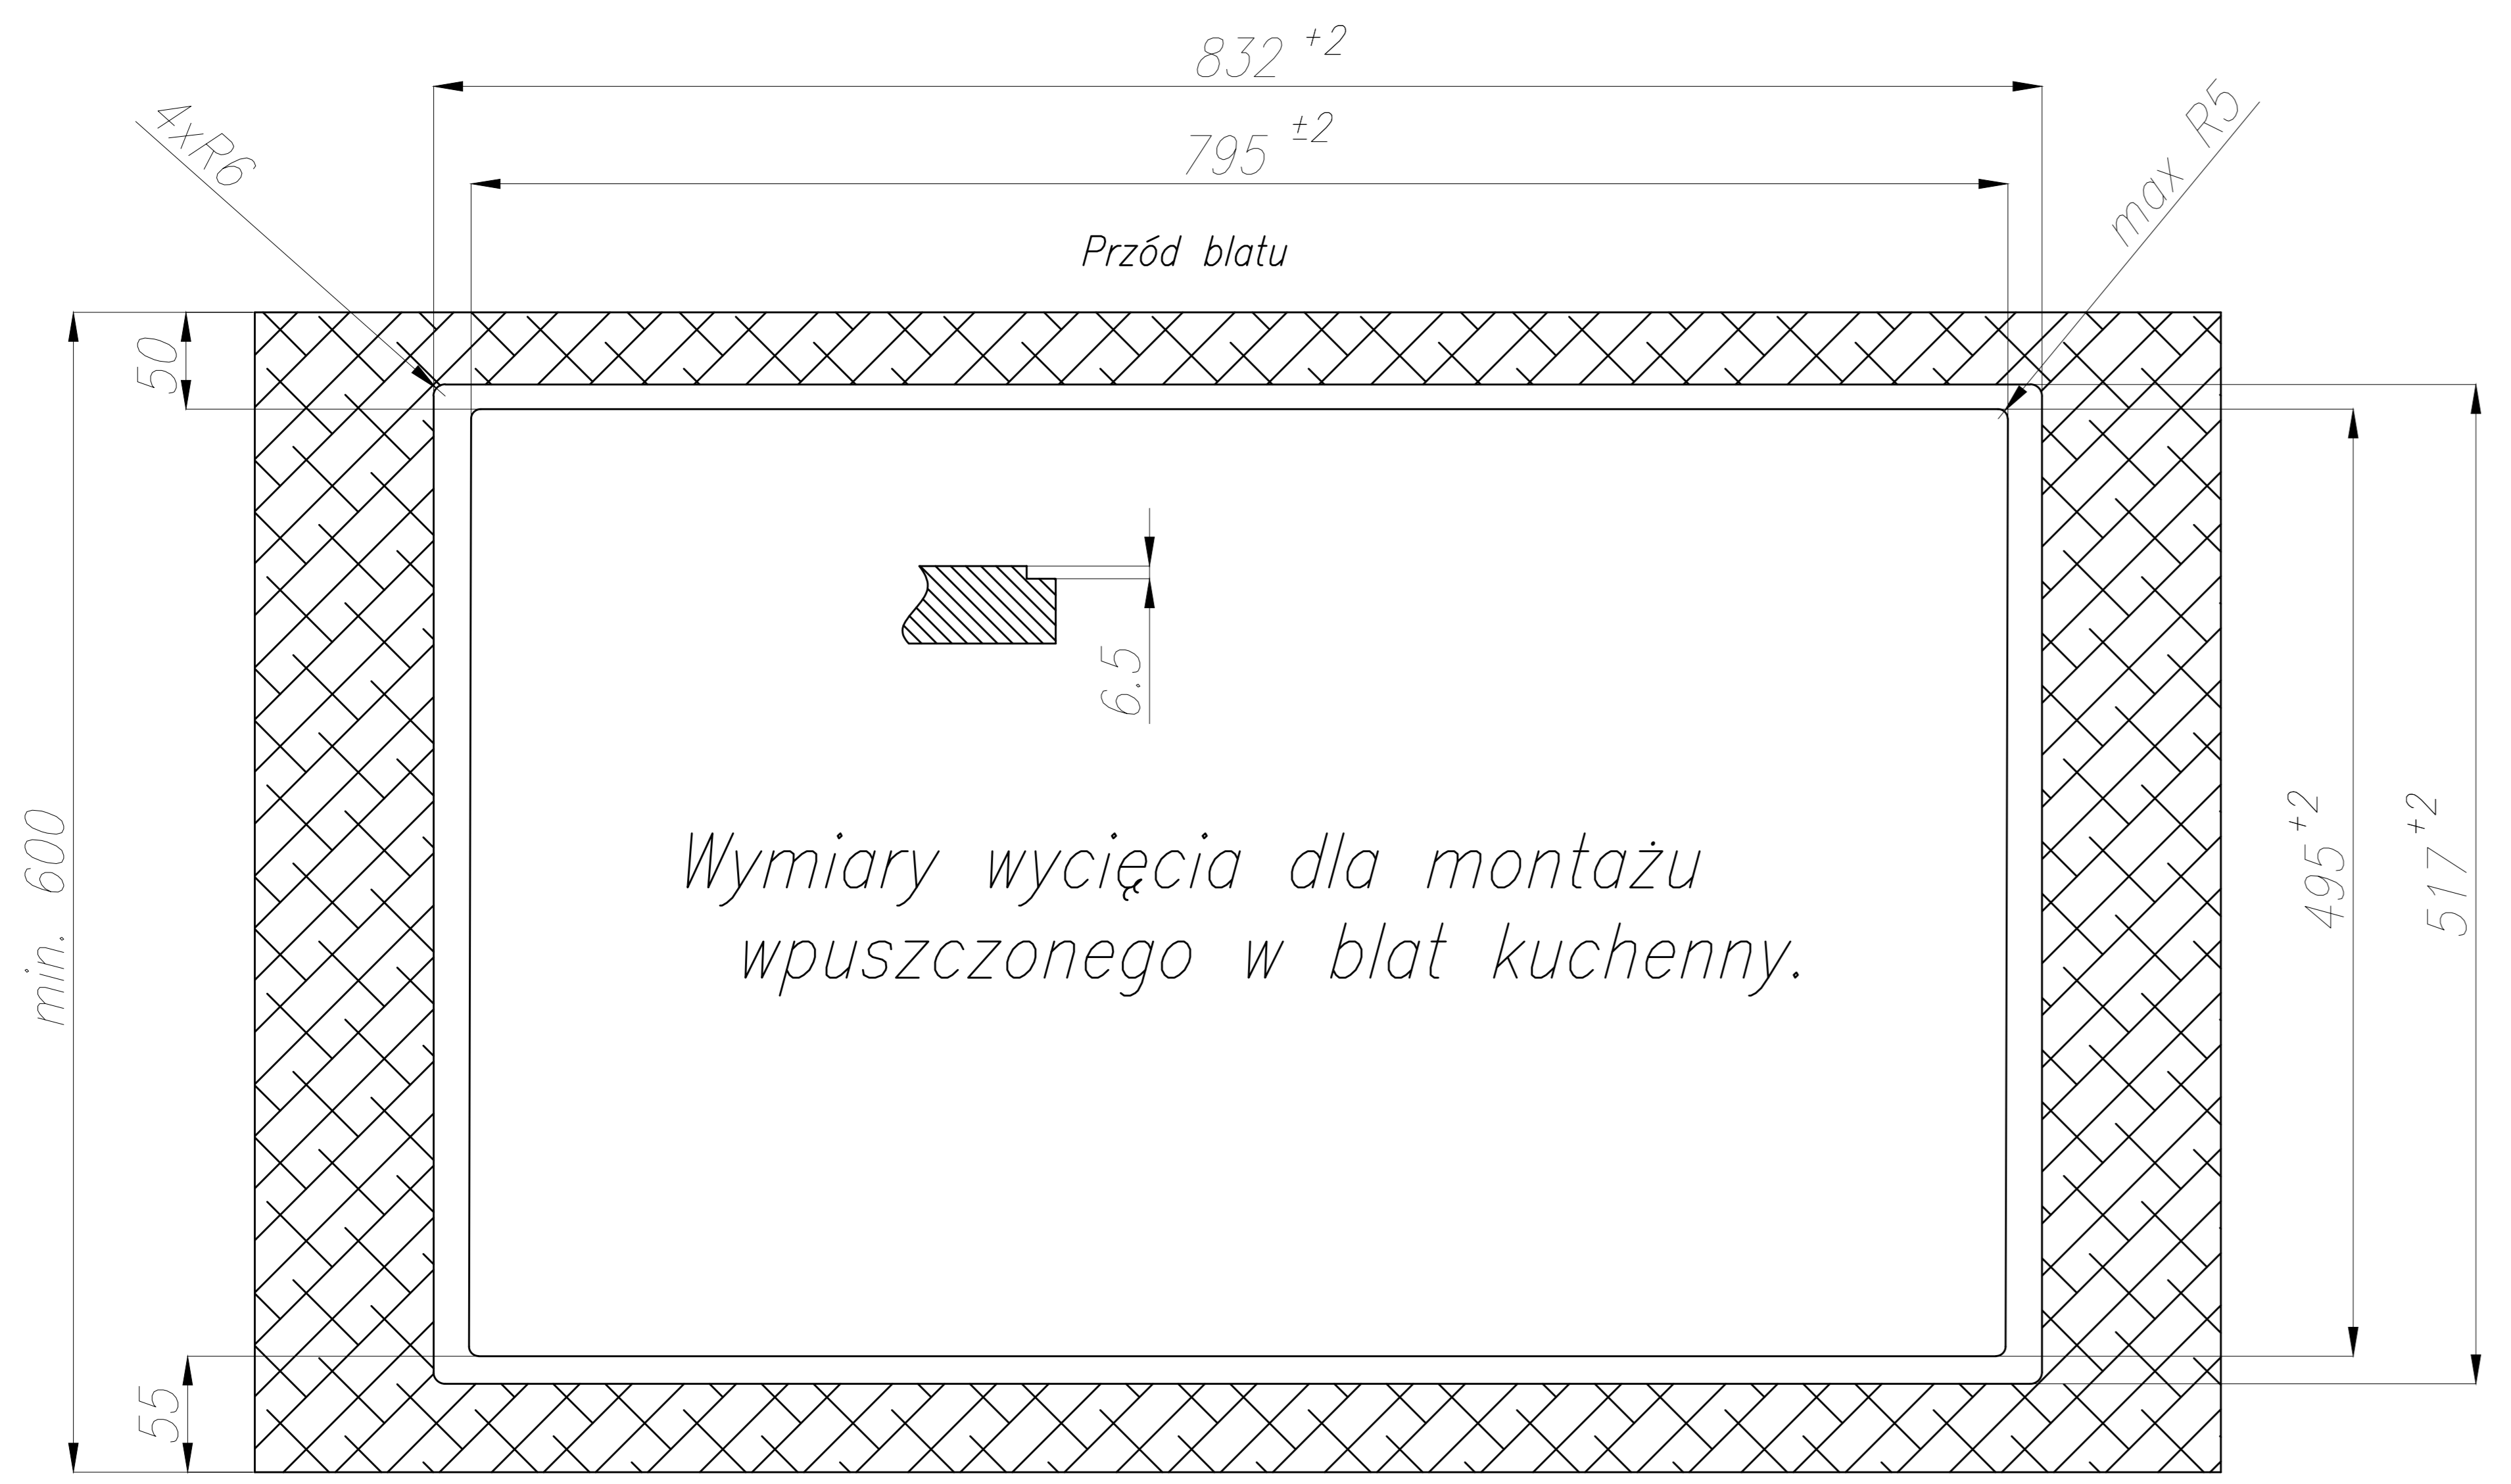

Wymiary wycięcia dla montażu  
na blacie kuchennym.

Wymiary wycięcia dla montażu  
wpuszczonego w blat kuchenny.

**WizardMatte83**  
(wylot w tył)  
(rear outlet)